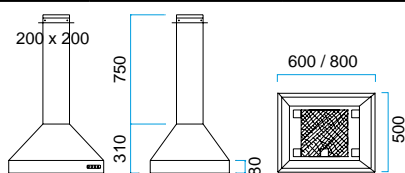

FRITHÆNGTE MODELLER

MODEL 5

Med halogenlys.
Prisen er uden motor.

Bredde	Varenummer	Farve	Pris inkl. moms
600 mm	10056001	Børstet stål	Kr. 13.995,-
	10056005	Sort	
	10056006	Hvid	
	10056008	Alu-lak	
800 mm	10058001	Børstet stål	Kr. 13.995,-
	10058005	Sort	
	10058006	Hvid	
	10058008	Alu-lak