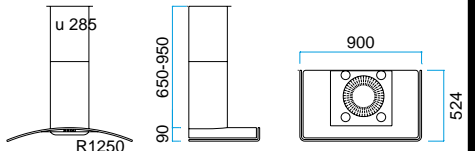

MODEL 26

Med halogenlys.
Prisen er uden motor.

Bredde	Varenummer	Farve	Pris inkl. moms
900 mm	10269001	Børstet stål	Kr. 18.795,-
	10269005	Sort	
	10269006	Hvid	
	10269008	Alu-lak