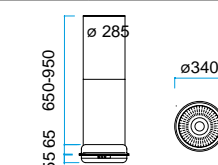

MODEL 41

Med halogenlys.
Prisen er uden motor.

Bredde	Varenummer	Farve	Pris inkl. moms
340 mm	10413005	Sort	Kr. 15.795,-
	10413006	Hvid	
	10413008	Alu-lak	

Kan mod tillæg monteres med glasskærm - se side 7