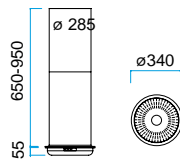

FRITHÆNGTE MODELLER

MODEL 43

Med halogenlys.
Prisen er uden motor.