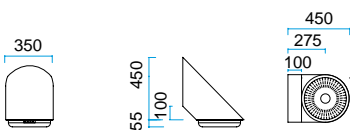

MODEL 68

Med halogenlys.
Prisen er uden motor.

Bredde	Varenummer	Farve	Pris inkl. moms
350 mm	10683001	Børstet stål	Kr. 13.995,-
	10683005	Sort	
	10683006	Hvid	
	10683008	Alu-lak	

Kan mod tillæg monteres med glasskærm - se side 7

EMFANG v/OVN

Udtræksemfang til placering over ovn.

Bredde	Varenummer	Farve	Pris inkl. moms
595 mm	19006001	Børstet stål	Kr. 3.995,-
	19006005	Sort	
	19006006	Hvid	
	19006008	Alu-lak