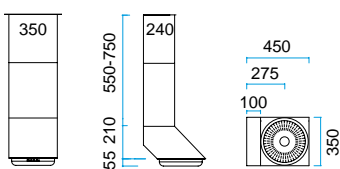

VÆGMODELLER

MODEL 62

Med halogenlys.
Prisen er uden motor.

Bredde	Varenummer	Farve	Pris inkl. moms
350 mm	10623001	Børstet stål	Kr. 13.995,-
	10623005	Sort	
	10623006	Hvid	
	10623008	Alu-lak	

Kan mod tillæg monteres med glasskærm - se side 7