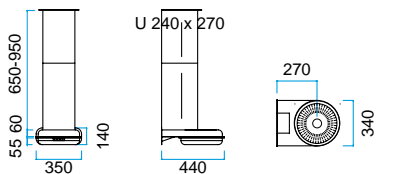

MODEL 44R

Med halogenlys.
Prisen er uden motor.