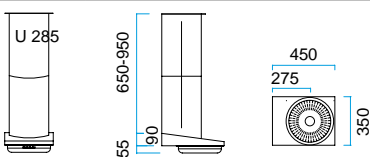

MODEL 64

Med halogenlys.
Prisen er uden motor.

Bredde	Varenummer	Farve	Pris inkl. moms
350 mm	10643001	Børstet stål	Kr. 13.995,-
	10643005	Sort	
	10643006	Hvid	
	10643008	Alu-lak	

Kan mod tillæg monteres med glasskærm - se side 7