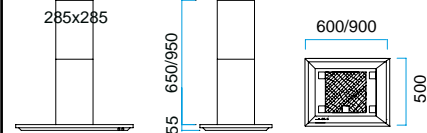

MODEL 55

Med halogenlys.
Prisen er uden motor.