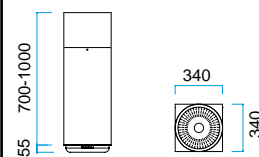

MODEL 61

Med halogenlys.
Prisen er uden motor.

Bredde	Varenummer	Farve	Pris inkl. moms
340 mm	10613001	Børstet stål	Kr. 13.995,-
	10613005	Sort	
	10613006	Hvid	
	10613008	Alu-lak	

MODEL 63

Med halogenlys.
Prisen er uden motor.