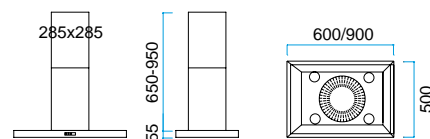

*J) Rør diameter:

A: Ø240 mm

B: Ø285 mm

Bredde	Varenummer	Farve	Pris inkl. moms
600 mm	1*296001	Børstet stål	A: Kr. 18.795,- B: Kr. 18.795,-
	1*296005	Sort	
	1*296006	Hvid	
	1*296008	Alu-lak	

MODEL 31

Med halogenlys.
Prisen er uden motor.

Bredde	Varenummer	Farve	Pris inkl. moms
600 mm	10316001	Børstet stål	Kr. 18.285,-
	10316005	Sort	
	10316006	Hvid	
	10316008	Alu-lak	
900 mm	10319001	Børstet stål	Kr. 18.285,-
	10319005	Sort	
	10319006	Hvid	
	10319008	Alu-lak	