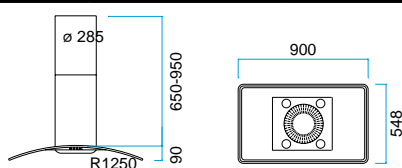

MODEL 11

Med halogenlys.
Prisen er uden motor.

Bredde	Varenummer	Farve	Pris inkl. moms
800 mm	10118001	Børstet stål	Kr. 13.995,-
	10118005	Sort	
	10118006	Hvid	
	10118008	Alu-lak	
900 mm	10119001	Børstet stål	Kr. 13.995,-
	10119005	Sort	
	10119006	Hvid	
	10119008	Alu-lak	

MODEL 15

Med lavenergi-lys.
Prisen er uden motor.

Bredde	Varenummer	Farve	Pris inkl. moms
800 mm	10158001	Børstet stål	Kr. 19.495,-
	10158005	Sort	
	10158006	Hvid	
	10158008	Alu-lak	

MODEL 25

Med halogenlys.
Prisen er uden motor.