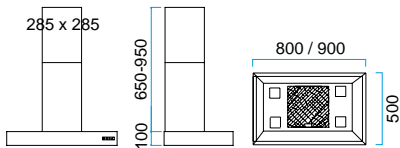

MODEL 12

Med halogenlys.
Prisen er uden motor.

Bredde	Varenummer	Farve	Pris inkl. moms
800 mm	10128001	Børstet stål	Kr. 13.995,-
	10128005	Sort	
	10128006	Hvid	
	10128008	Alu-lak	
900 mm	10129001	Børstet stål	Kr. 13.995,-
	10129005	Sort	
	10129006	Hvid	
	10129008	Alu-lak