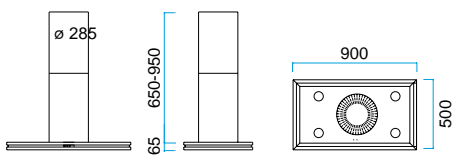

MODEL 43b

Med glasskærm og halogenlys.
Prisen er uden motor.

Bredde	Varenummer	Farve	Pris inkl. moms
900 mm	10439001	Børstet stål	Kr. 18.295,-
	10439005	Sort	
	10439006	Hvid	
	10439008	Alu-lak	

MODEL 45

Med halogenlys.
Prisen er uden motor.

Bredde	Varenummer	Farve	Pris inkl. moms
900 mm	10459001	Børstet stål	Kr. 18.795,-
	10459005	Sort	
	10459006	Hvid	
	10459008	Alu-lak	

*) Tillæg for dekolys

Kr. 4.795,-

MODEL 51

Med halogenlys.
Prisen er uden motor.