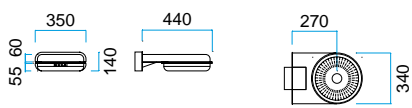

MODEL 44

Med halogenlys.
Prisen er uden motor.