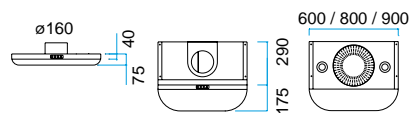

EMFANG v/OVN

Udtræksemfang til placering over ovn.

Bredde	Varenummer	Farve	Pris inkl. moms
595 mm	19006001	Børstet stål	Kr. 3.995,-
	19006005	Sort	
	19006006	Hvid	
	19006008	Alu-lak	

INDBYGNING

MODEL 924

Med halogenlys.
Prisen er uden motor.