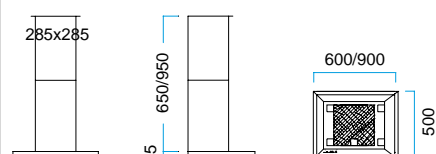

MODEL 56

Med halogenlys.
Prisen er uden motor.

Bredde	Varenummer	Farve	Pris inkl. moms
600 mm	10566001	Børstet stål	Kr. 12.995,-
	10566005	Sort	
	10566006	Hvid	
	10566008	Alu-lak	
900 mm	10569001	Børstet stål	Kr. 12.995,-
	10569005	Sort	
	10569006	Hvid	
	10569008	Alu-lak