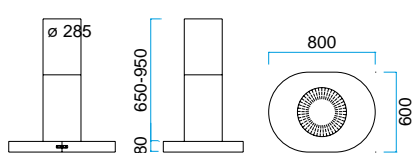

MODEL 15

Med lavenergi-lys.
Prisen er uden motor.

Bredde	Varenummer	Farve	Pris inkl. moms
800 mm	10158001	Børstet stål	Kr. 19.495,-
	10158005	Sort	
	10158006	Hvid	
	10158008	Alu-lak