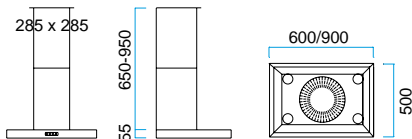

VÆGMODELLER

MODEL 32

Med halogenlys.
Prisen er uden motor.