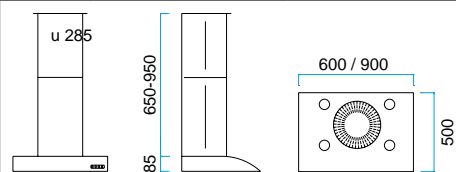

MODEL 54

Med halogenlys.
Prisen er uden motor.