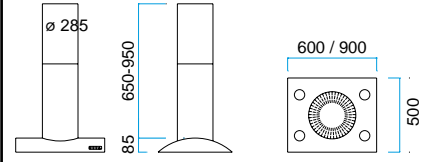

MODEL 53

Med halogenlys.
Prisen er uden motor.