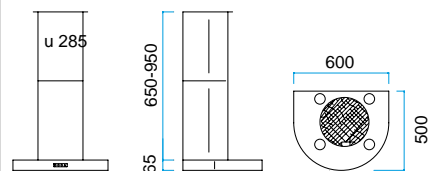

MODEL 50

Med halogenlys.
Prisen er uden motor.

Bredde	Varenummer	Farve	Pris inkl. moms
600 mm	10506001	Børstet stål	Kr. 19.120,-
	10506005	Sort	
	10506006	Hvid	
	10506008	Alu-lak	

MODEL 52

Med halogenlys.
Prisen er uden motor.