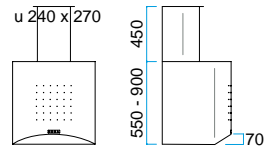

*) Forkant:

A: Lige

H: Hvælvet

Bredde	Varenummer	Farve	Pris inkl. moms
600 mm	1*226001	Børstet stål	A: Kr. 19.120,- H: Kr. 20.765,-
	1*226005	Sort	
	1*226006	Hvid	
	1*226008	Alu-lak	
800 mm	1*228001	Børstet stål	A: Kr. 19.120,- H: Kr. 20.765,-
	1*228005	Sort	
	1*228006	Hvid	
	1*228008	Alu-lak	
900 mm	1*229001	Børstet stål	A: Kr. 19.120,- H: Kr. 20.765,-
	1*229005	Sort	
	1*229006	Hvid	
	1*229008	Alu-lak	