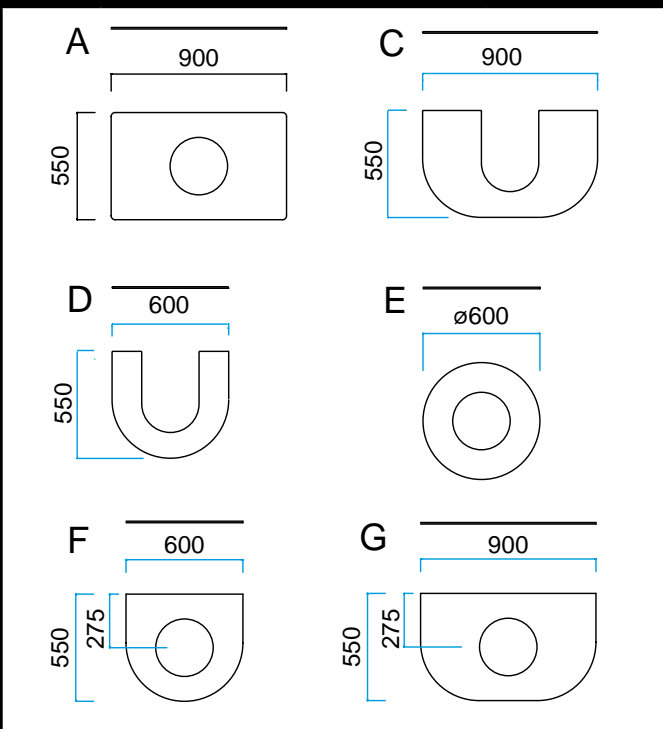

GLASSKÆRME