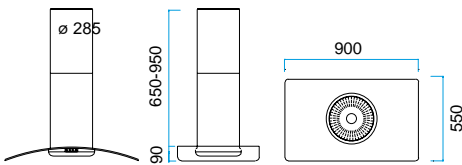

FRITHÆNGTE MODELLER

MODEL 43

Med halogenlys.
Prisen er uden motor.

Bredde	Varenummer	Farve	Pris inkl. moms
340 mm	10433001	Børstet stål	Kr. 15.795,-
	10433005	Sort	
	10433006	Hvid	
	10433008	Alu-lak	

Kan mod tillæg monteres med glasskærm - se side 7

MODEL 43b

Med glasskærm og halogenlys.
Prisen er uden motor.