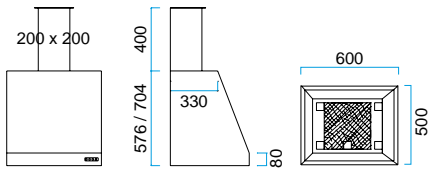

VÆGMODELLER

MODEL 2

Med halogenlys.
Prisen er uden motor.

Bredde	Varenummer	Farve	Pris inkl. moms
600 mm	10026001	Børstet stål	Kr. 13.995,-
	10026005	Sort	
	10026006	Hvid	
	10026008	Alu-lak