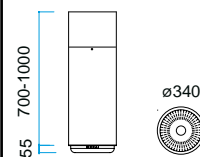

MODEL 61

Med halogenlys.
Prisen er uden motor.