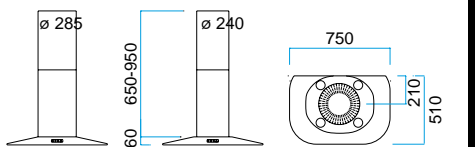

*) Forkant:

A: Lige

H: Hvælvet

Bredde	Varenummer	Farve	Pris inkl. moms
600 mm	1*226001	Børstet stål	A: Kr. 19.120,- H: Kr. 20.765,-
	1*226005	Sort	
	1*226006	Hvid	
	1*226008	Alu-lak	
800 mm	1*228001	Børstet stål	A: Kr. 19.120,- H: Kr. 20.765,-
	1*228005	Sort	
	1*228006	Hvid	
	1*228008	Alu-lak	
900 mm	1*229001	Børstet stål	A: Kr. 19.120,- H: Kr. 20.765,-
	1*229005	Sort	
	1*229006	Hvid	
	1*229008	Alu-lak	

MODEL 26

Med halogenlys.
Prisen er uden motor.

Bredde	Varenummer	Farve	Pris inkl. moms
900 mm	10269001	Børstet stål	Kr. 18.795,-
	10269005	Sort	
	10269006	Hvid	
	10269008	Alu-lak	

MODEL 28

Med halogenlys.
Prisen er uden motor.

*) Rør diameter:

A: Ø240 mm

B: Ø285 mm

Bredde	Varenummer	Farve	Pris inkl. moms
750 mm	1*287001	Børstet stål	A: Kr. 18.795,- B: Kr. 18.795,-
	1*287005	Sort	
	1*287006	Hvid	
	1*287008	Alu-lak	

VÆGMODELLER

MODEL 32