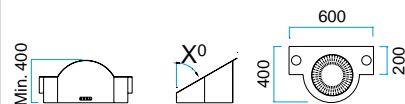

MODEL 50

Med halogenlys.
Prisen er uden motor.