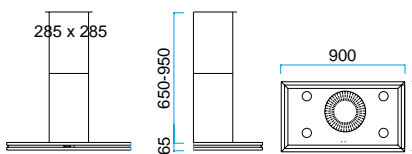

MODEL 46

Med halogenlys.
Prisen er uden motor.