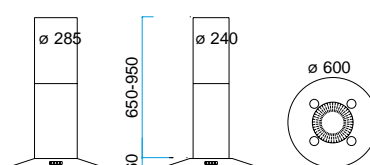

B: Ø285 mm

Bredde	Varenummer	Farve	Pris inkl. moms
750 mm	1*277001	Børstet stål	A: Kr. 18.795,- B: Kr. 18.795,-
	1*277005	Sort	
	1*277006	Hvid	
	1*277008	Alu-lak	

MODEL 29

Med halogenlys.
Prisen er uden motor.

*J) Rør diameter:

A: Ø240 mm

B: Ø285 mm

Bredde	Varenummer	Farve	Pris inkl. moms
600 mm	1*296001	Børstet stål	A: Kr. 18.795,- B: Kr. 18.795,-
	1*296005	Sort	
	1*296006	Hvid	
	1*296008	Alu-lak	

MODEL 31

Med halogenlys.
Prisen er uden motor.