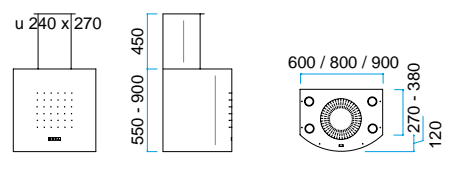

MODEL 16

Med lavenergi-
lys.
Prisen er uden motor.

Bredde	Varenummer	Farve	Pris inkl. moms
600 mm	10166001	Børstet stål	Kr. 19.495,-
	10166005	Sort	
	10166006	Hvid	
	10166008	Alu-lak	

MODEL 22

Med halogenlys.
Prisen er uden motor.