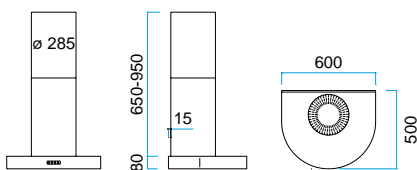

MODEL 16

Med lavenergi-
lys.
Prisen er uden motor.

Bredde	Varenummer	Farve	Pris inkl. moms
600 mm	10166001	Børstet stål	Kr. 19.495,-
	10166005	Sort	
	10166006	Hvid	
	10166008	Alu-lak