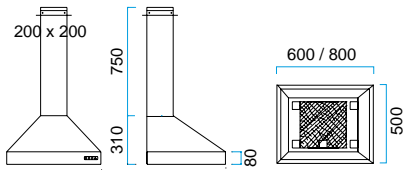

MODEL 6

Med halogenlys.
Prisen er uden motor.

Bredde	Varenummer	Farve	Pris inkl. moms
600 mm	10066001	Børstet stål	Kr. 13.995,-
	10066005	Sort	
	10066006	Hvid	
	10066008	Alu-lak	
800 mm	10068001	Børstet stål	Kr. 13.995,-
	10068005	Sort	
	10068006	Hvid	
	10068008	Alu-lak