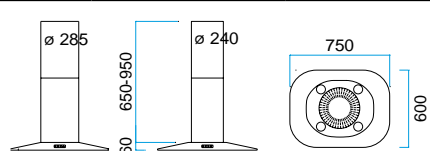

Bredde	Varenummer	Farve	Pris inkl. moms
900 mm	10259001	Børstet stål	Kr. 18.795,-
	10259005	Sort	
	10259006	Hvid	
	10259008	Alu-lak	

MODEL 27

Med halogenlys.
Prisen er uden motor.

*J) Rør diameter:

A: Ø240 mm

B: Ø285 mm

Bredde	Varenummer	Farve	Pris inkl. moms
750 mm	1*277001	Børstet stål	A: Kr. 18.795,- B: Kr. 18.795,-
	1*277005	Sort	
	1*277006	Hvid	
	1*277008	Alu-lak	

MODEL 29

Med halogenlys.
Prisen er uden motor.

*J) Rør diameter:

A: Ø240 mm

B: Ø285 mm

Bredde	Varenummer	Farve	Pris inkl. moms
600 mm	1*296001	Børstet stål	A: Kr. 18.795,- B: Kr. 18.795,-
	1*296005	Sort	
	1*296006	Hvid	
	1*296008	Alu-lak	

MODEL 31

Med halogenlys.
Prisen er uden motor.