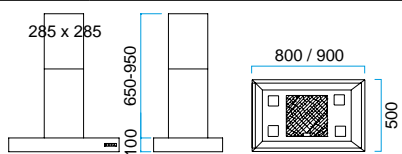

MODEL 11

Med halogenlys.
Prisen er uden motor.

Bredde	Varenummer	Farve	Pris inkl. moms
800 mm	10118001	Børstet stål	Kr. 13.995,-
	10118005	Sort	
	10118006	Hvid	
	10118008	Alu-lak	
900 mm	10119001	Børstet stål	Kr. 13.995,-
	10119005	Sort	
	10119006	Hvid	
	10119008	Alu-lak	