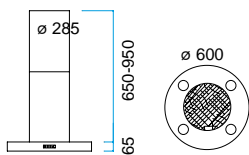

MODEL 51

Med halogenlys.
Prisen er uden motor.